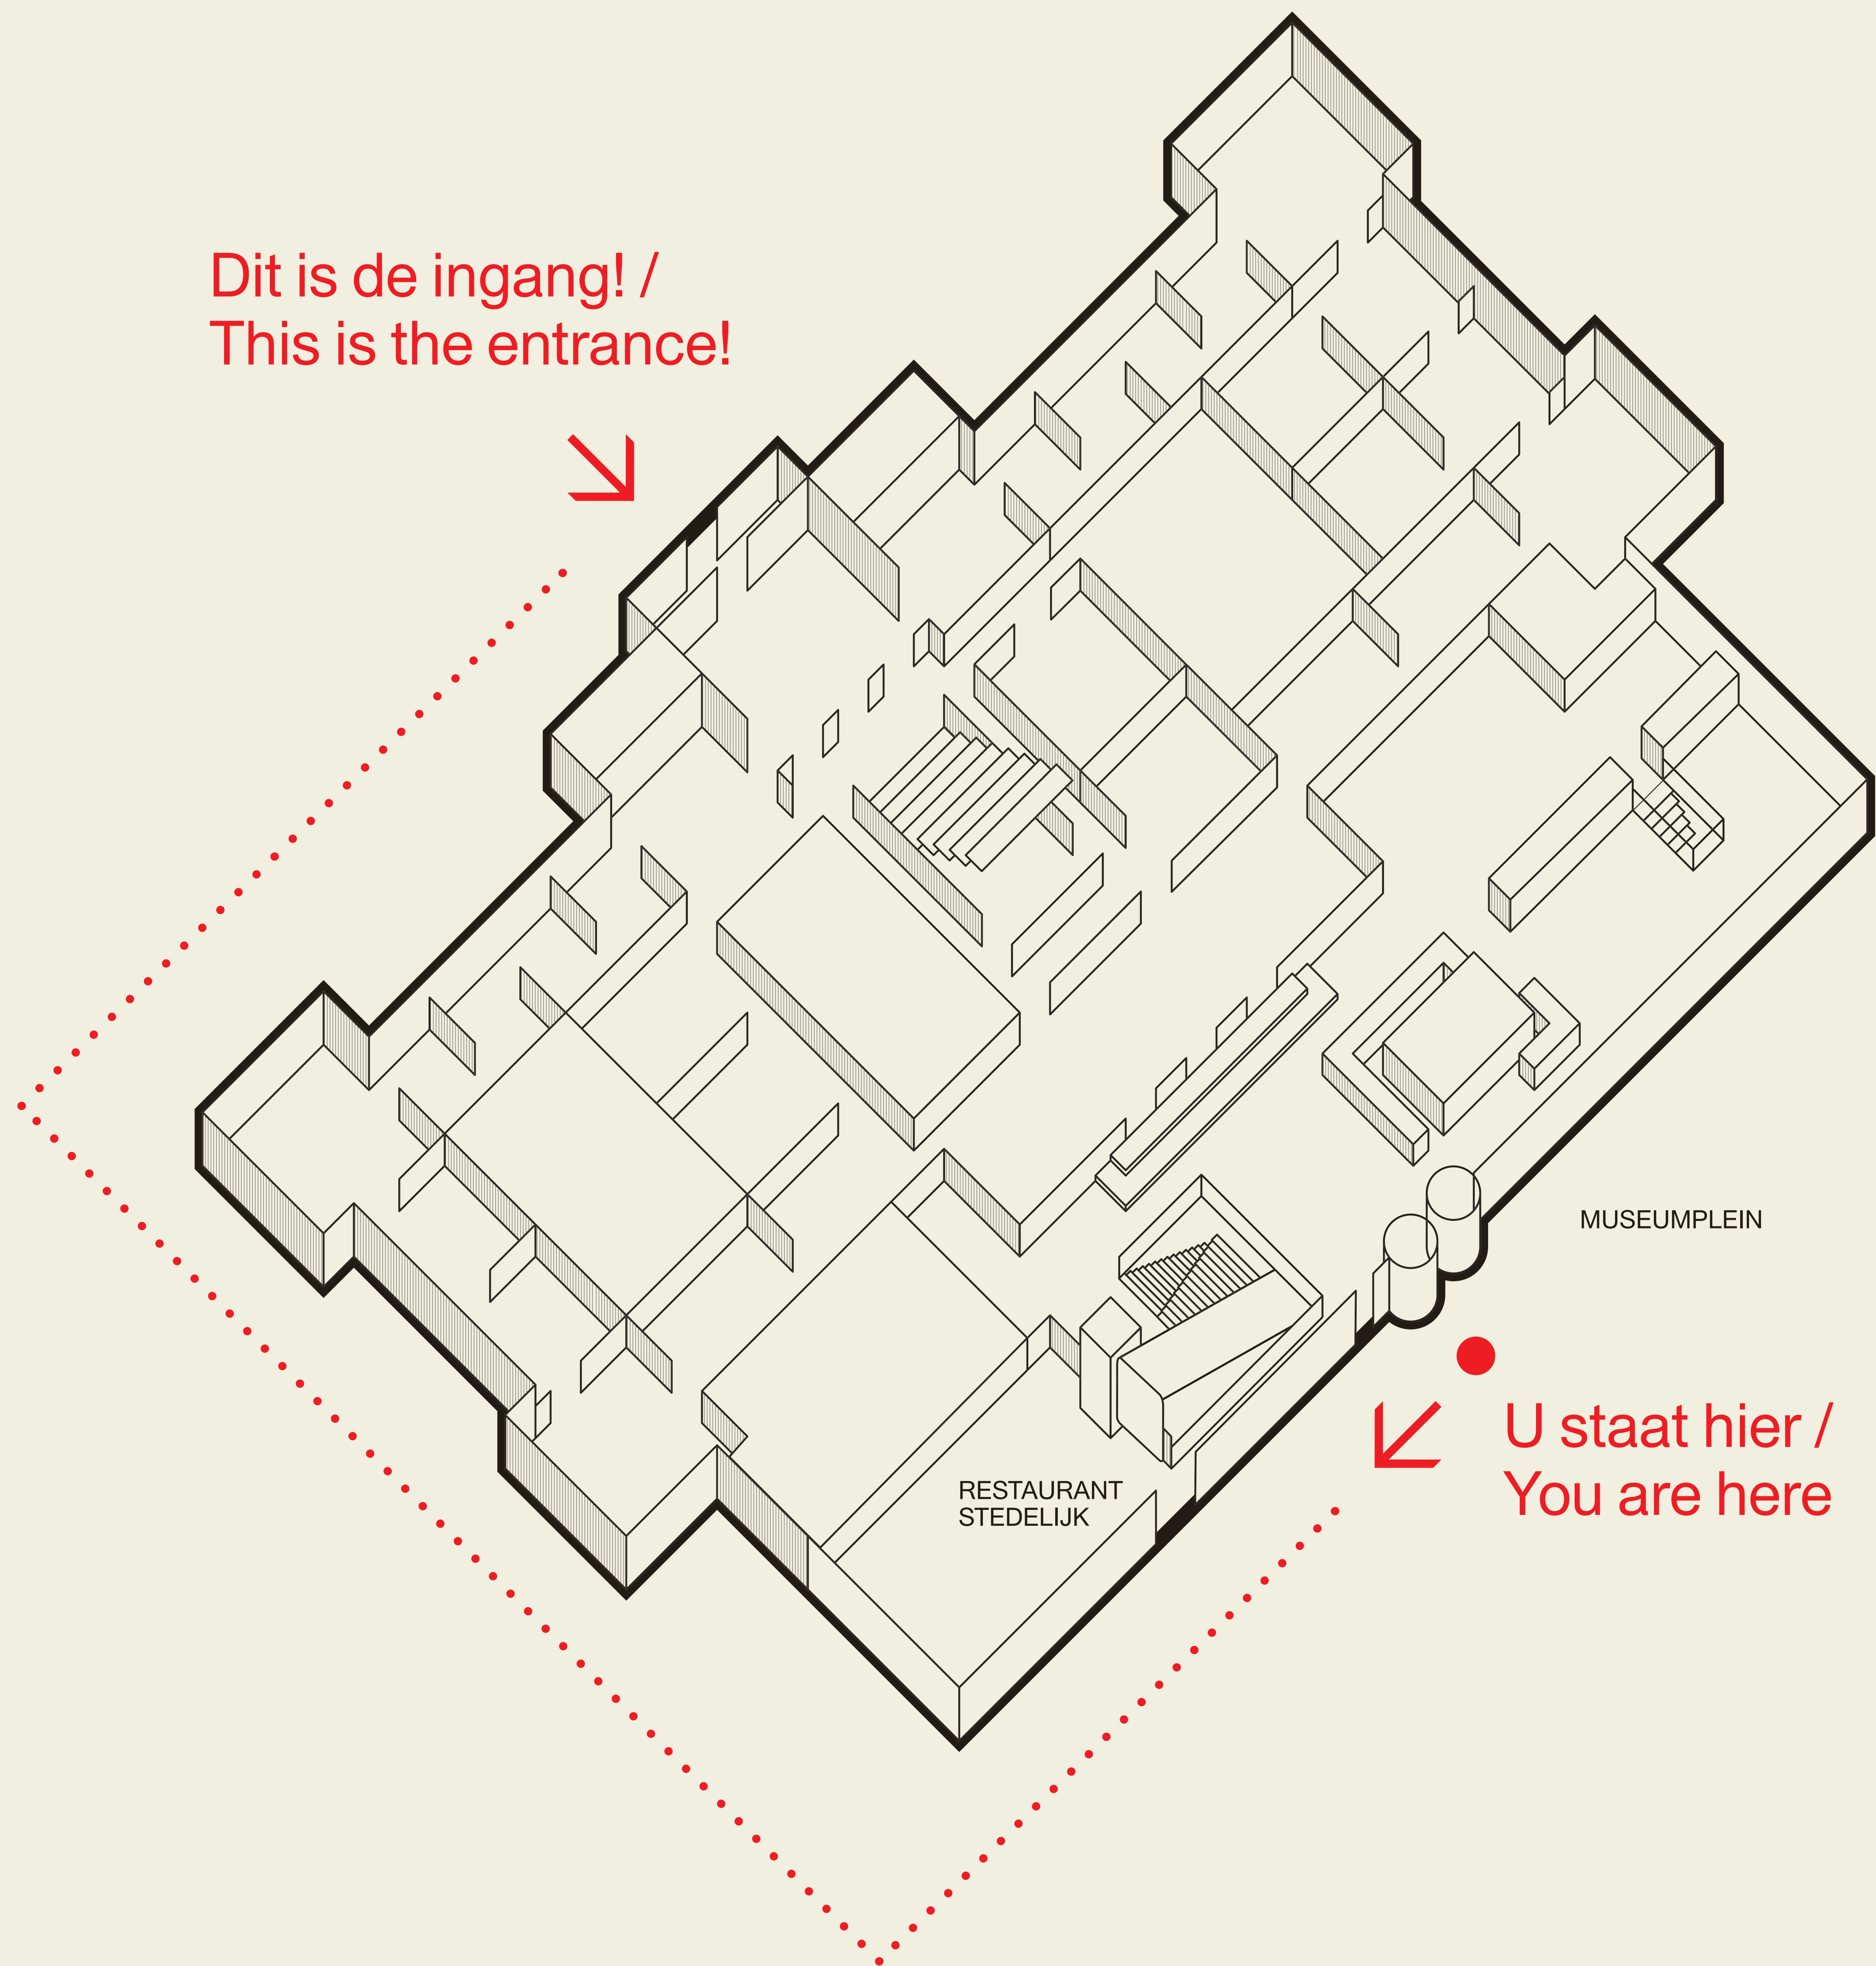

# INGANG AAN DE ANDERE KANT / ENTRANCE AT THE OTHER SIDE

Om onze bezoekers een nog betere ervaring te bieden, brengen wij verbeteringen aan in het entreegebied. Het museum is in de tussentijd gewoon toegankelijk, de ingang is tijdelijk aan de andere kant van het gebouw (aan de Paulus Potterstraat). Op 22 september is de nieuwe entree klaar, tot die tijd danken we u voor uw begrip.

To provide our visitors with an even better experience, we are making some improvements in the entrance area. The museum is still accessible in the meantime, the entrance is temporarily on the other side of the building (Paulus Potterstraat). The new entrance will be ready on September 22, until then we thank you for your understanding.